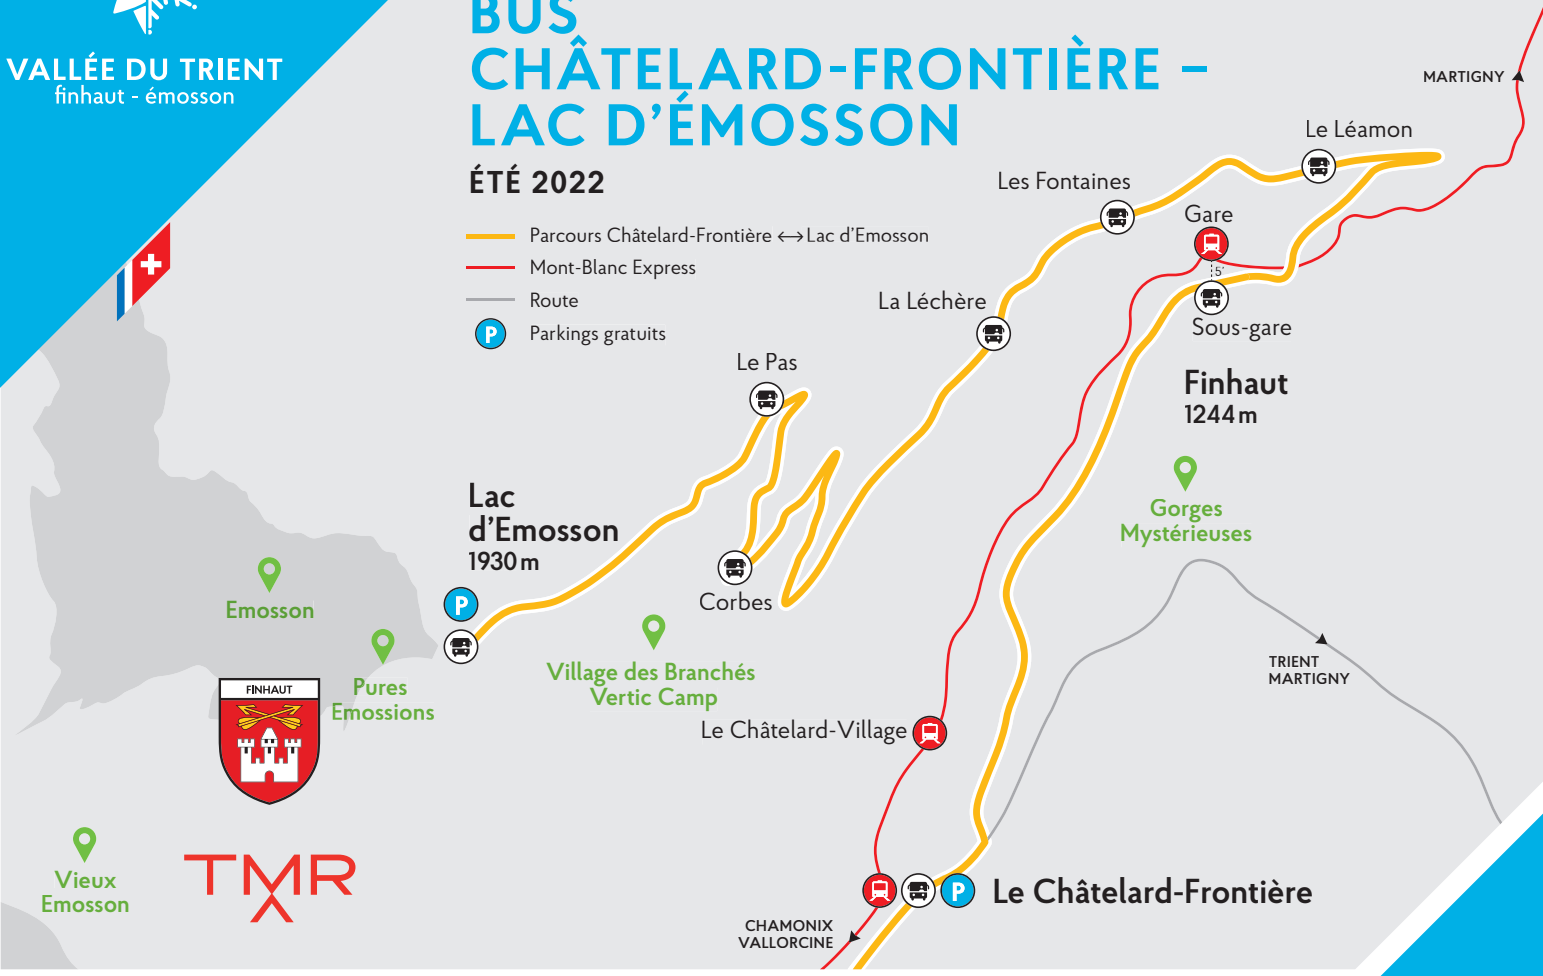

Retrouvez tous les arrêts de bus  
sur le plan de circulation

VALLÉE DU TRIENT  
finhaut - émosson

# BUS CHÂTELARD-FRONTIÈRE - LAC D'ÉMOSSON

ÉTÉ 2022

 Parcours Châtelard-Frontière ↔ Lac d'Émosson

 Mont-Blanc Express

 Route

 Parkings gratuits

MARTIGNY

Le Léamon

Les Fontaines

Gare

Sous-gare

**Finhaut**  
1244m

Gorges  
Mystérieuses

**Lac  
d'Émosson**  
1930m

Le Pas

La Léchère

Corbes

Village des Branchés  
Vertic Camp

Le Châtelard-Village

TRIENT  
MARTIGNY

**Le Châtelard-Frontière**

CHAMONIX  
VALLORCINE

**TMR**

Emosson