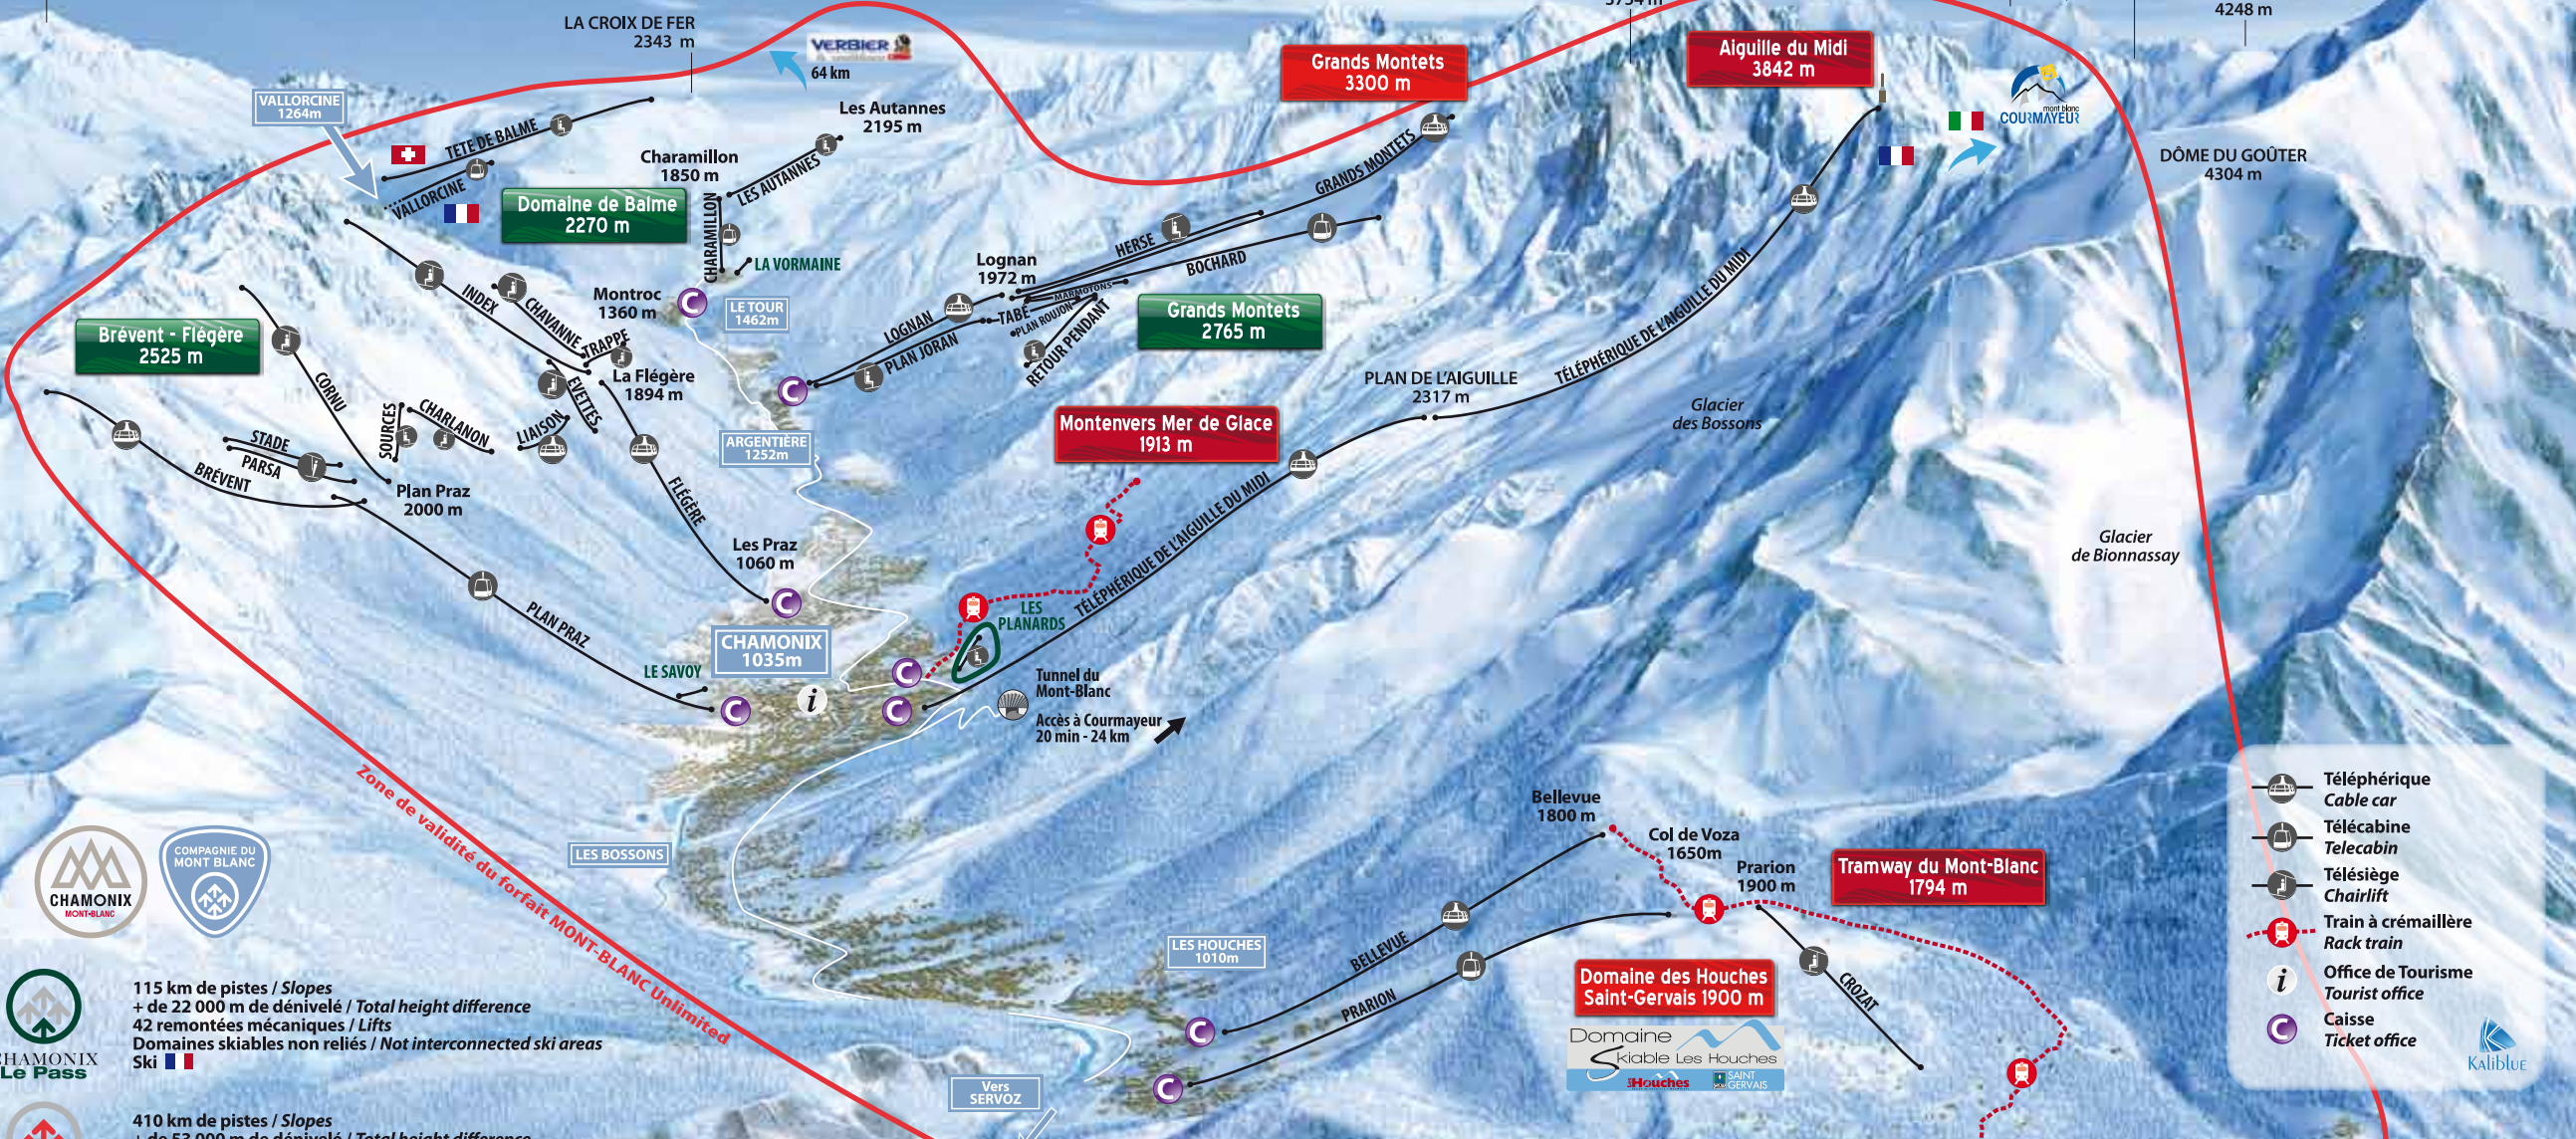

MONT DU BUET 3096 m
 LA CROIX DE FER 2343 m
 AIGUILLE DU TOUR 3542 m
 AIGUILLE DU CHARDONNET 3824 m
 LES DRUS 3754 m
 AIGUILLE VERTE 4121 m
 AIGUILLE D'ARGENTIERE 3900 m
 MONT DOLENT 3823 m
 AIGUILLE DE TRIOLET 3870 m
 MONT MAUDIT 4465 m
 MONT-BLANC DU TACUL 4248 m
 MONT BLANC 4810m

CHAMONIX Le Pass
 115 km de pistes / Slopes
 + de 22 000 m de dénivelé / Total height difference
 42 remontées mécaniques / Lifts
 Domaines skiables non reliés / Not interconnected ski areas
 Ski

MONT-BLANC Unlimited
 410 km de pistes / Slopes
 + de 53 000 m de dénivelé / Total height difference
 124 remontées mécaniques / Lifts
 Domaines skiables non reliés / Not interconnected ski areas
 Ski

ANNECY (100km)
 LYON (220 km) - PARIS (650 km)
 GENEVE (80 km)
 LYON ST EXUPERY (170 km)

- Téléphérique
- Cable car
- Télésiège
- Train à crémaillère
- Office de Tourisme
- Caisse

Vallée de Chamonix Mont-Blanc

Saint-Gervais